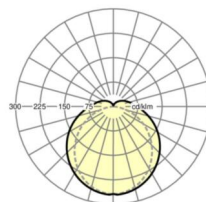

параметры

номер заказа	50212514100
код EAN	4020863494330
номер таможенного тарифа	94051140
Знак прохождения контроля	IP 65, класс защиты I, F, D, HACCP DIN10500/Food/IFS/BRC, Indoor, CE
Степень ударопрочности IK	IK08 (-20°C bis 45°C)
Температура окружения	ta -20°C в 45°C
Гарантийный срок	5 лет
Государственные программы поддержки	BEG - государственные субсидии для энергосберегающих зданий (действительна только для Германии)

электротехника

Балласт	Электронный драйвер Multilumen, 4-шага (1 штука)
проводка	5x2.5mm², сквозная проводка, втычной контакт на 5x1.5кв.мм
Мощность системы	35W-20W
сетевое напряжение	230V/50Hz
автоматический предохранитель (пусковой ток)	22 штук/B10, 35 штук/B16, 22 штук/C10, 35 штук/C16

DEEP-LINK

<https://www.regiolum.de/ru/article/50212514100>